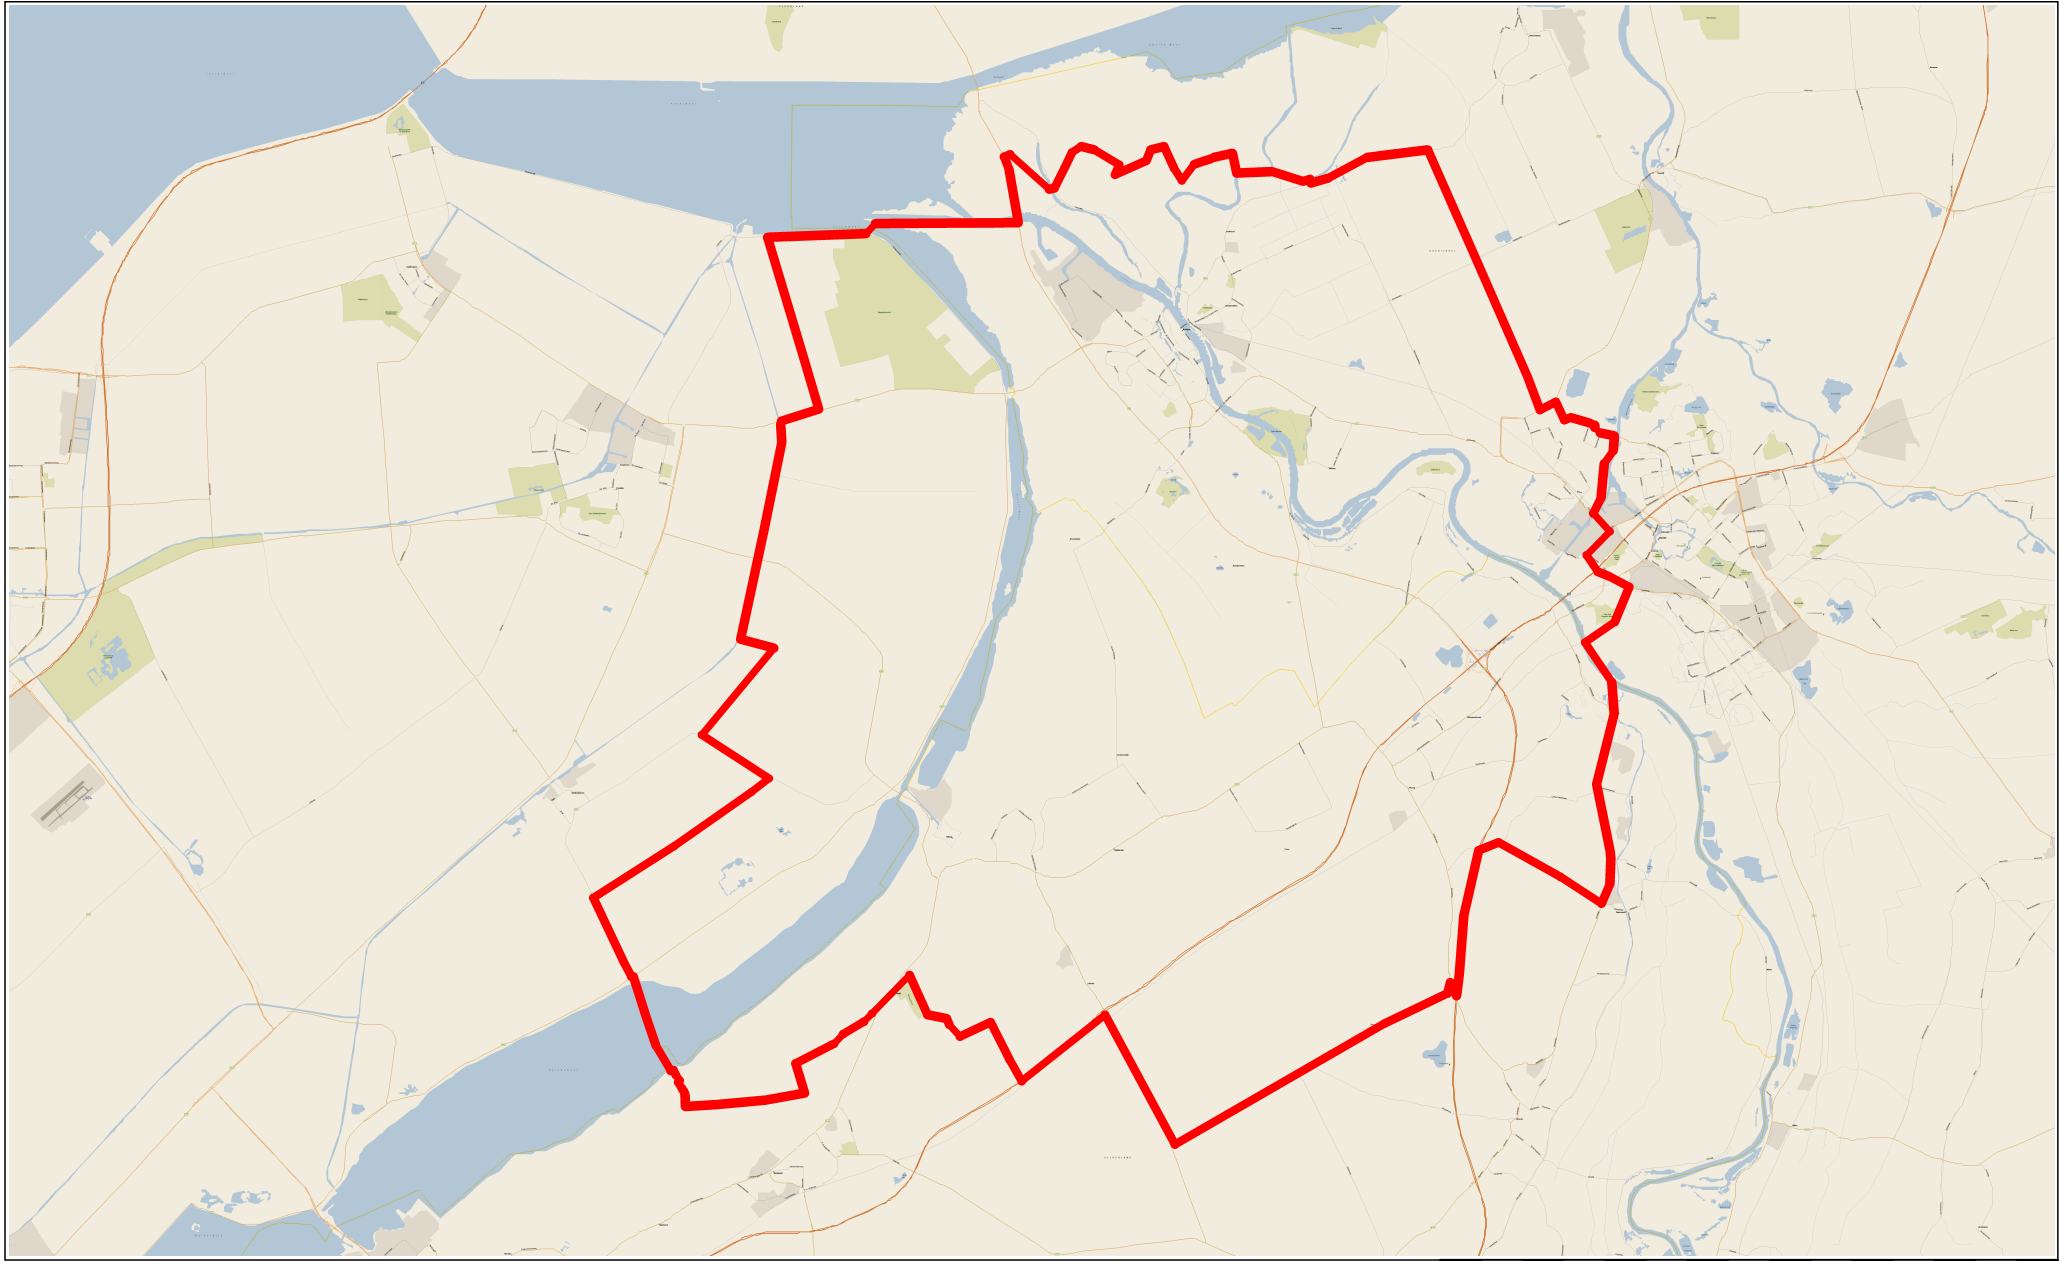

10KM Kamperveen (excl. Alikruikweg)

0 km 5 10 15